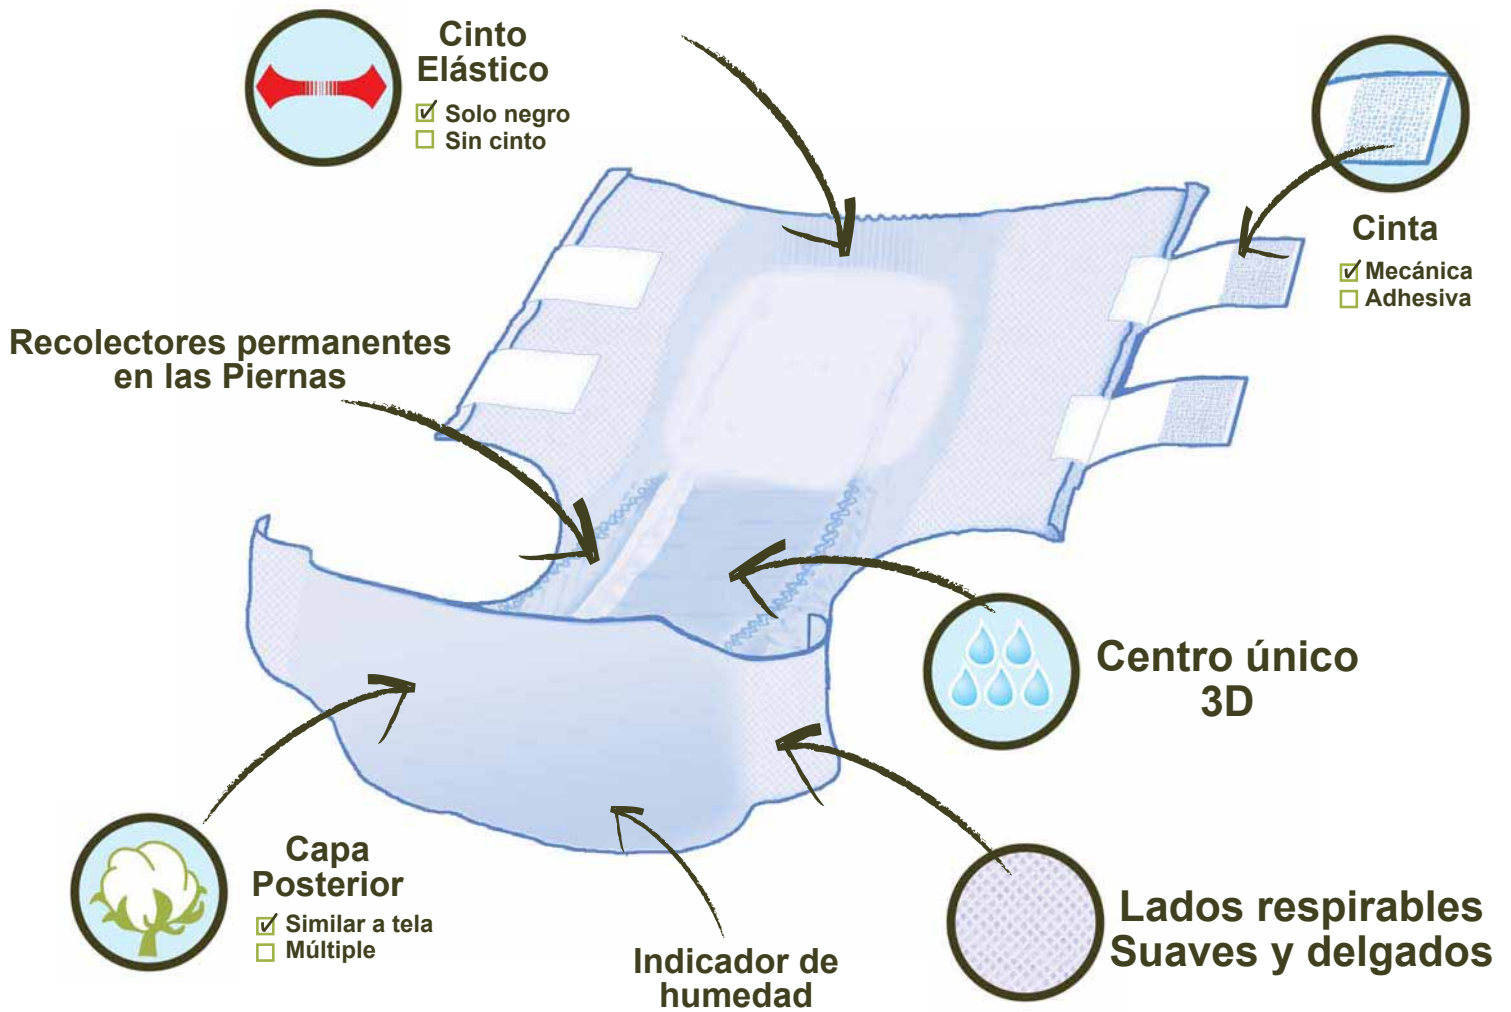

PRODUCTOS PARA LA INCONTINENCIA EN ADULTOS

LO ULTIMO EN CONFORT

Resumiendo - Clásico a Super Premium:

CINTA			CAPA POSTERIOR			ABSORBENCIA			
Cinta Adhesiva Reusable	Cintas Mecánicas		Múltiples Colores	Múltiples Impresiones	Capa posterior Similar a tela	Classic	Ultra	Premium	Super Premium
	Plastico	No tejido							
✓	✓	✓	✓	✓	✓	●●●●●	●●●●●	●●●●●	●●●●●

Dimensions	Small	Medium/Large	Large/X-Large	XX-Large
Length (mm)	680mm	800mm	970mm	970mm
Width (mm)	450mm	650mm	800mm	850mm

Address: 39 Rothschild St. Kefar Saba 44449 - Israel, **Tel:** (972) 9 7668402, **Fax:** (972) 9 7668403, **www.kriport.com**